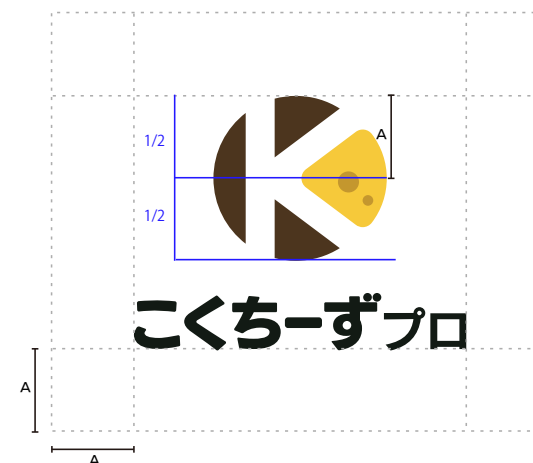

縦並びレイアウトロゴ

横並びレイアウトロゴ

ロゴの種類と使い方 1/2

こくちーずプロのロゴのカラーは、下記に示した規定の範囲内での表現が可能です。使用する目的や効果、材質などを考慮し、ロゴの識別性を保つようにしてください。

基本カラーロゴ

ブラックロゴ

背景が白の場合、ブラックロゴが使用できます。

CMYK (C:0 M:0 Y:0 K:100)
RGB (#000000)

ホワイトロゴ

背景が濃い色の場合、ホワイトロゴが使用できます。

CMYK (C:0 M:0 Y:0 K:0)
RGB (#FFFFFF)

ロゴの種類と使い方 2/2

背景によるロゴの使用例

色のついた背景や背景画像の上にくくちーずプロのロゴを重ねることは可能です。

背景色との兼ね合いで、基本カラーのロゴの視認性が低い場合は、背景に白いボックスを敷くか、ホワイトロゴを使用するようにしてください。

くくちーずプロのロゴに陰影、模様、装飾を使用することはできません。

余白と最小サイズ

こくちーずプロでは、ロゴの視認性を確保するために、他の表示要素との間に十分な間隔を設ける余白を規定しています。

下記基準は、最小の間隔（余白）を示したもので、ロゴの表示の大小に関わらず適用されます。原則として、余白ゾーンの範囲内に、文字や図形を配置することはできません。

また、十分に余白が確保されている場合であっても、大きさや見え方の強い文字や図形をロゴの周辺に表示することは、極力避けてください。

タグライン、キャッチコピー

余白が十分に確保されている場合であっても、原則としてその周辺にキャッチフレーズやスローガンなどのタグラインを表示することはできません。

最小サイズ

ロゴの視認性と可読性を確保するため、最小使用サイズ以上で表示してください。

 こくちーずプロ

60px / 21mm

こくちーずプロ

45px / 16mm